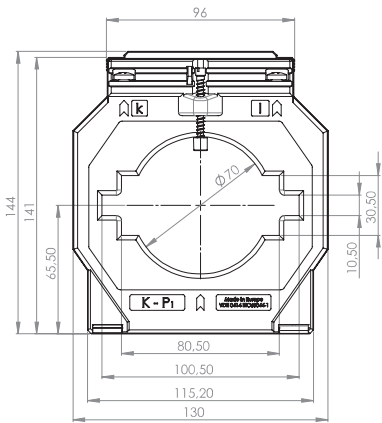

### Plug-in current transformer

Bus bar 1            100 x 10 mm  
 Bus bar 2            2 x 80 x 10 mm  
 Round conductor    70 mm  
 Transformer width   130 mm  
 Height                141 mm  
 Depth                 58 mm