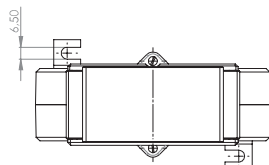

### Plug-in current transformer

Bus bar 1            100 x 10 mm  
 Bus bar 2            2 x 80 x 10 mm  
 Round conductor    70 mm  
 Transformer width   130 mm  
 Height                141 mm  
 Depth                 58 mm