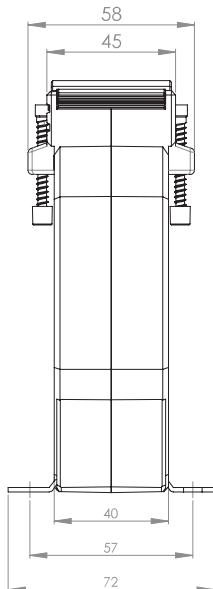

### Plug-in current transformer

Bus bar 1            100 x 10 mm  
 Bus bar 2            2 x 80 x 10 mm  
 Round conductor    70 mm  
 Transformer width   130 mm  
 Height                141 mm  
 Depth                 58 mm