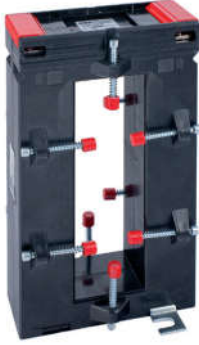

### Plug-in current transformer

Bus bar 1            128 x 38 mm  
 Round conductor    38 mm  
 Transformer width   100 mm  
 Height                175 mm  
 Depth                 58 mm

Primary current [A]	Burden [VA]	Secondary current [A] / Class			
		5 A Cl. 1 Art.-no.	5 A Cl. 0,5 Art.-no.	1 A Cl. 1 Art.-no.	1 A Cl. 0,5 Art.-no.
400	2,5	94041	94011	94241	94211
	5	94042		94242	
500	2,5	94043	94013	94243	94213
	5	94044		94244	
600	2,5	94045	94015	94245	94215
	5	94046		94246	
750	2,5	94047	94017	94247	94217
	5	94048		94248	
800	5	94049	94019	94249	94219
	10	94050		94250	
1000	10	94051	94021	94251	94221
	15	94052		94252	
1200	10	94053	94023	94253	94223
	15	94054		94254	
1250	10	94055	94025	94255	94225
	15	94056		94256	
1500	15	94057	94027	94257	94227
	30	94058		94258	
2000	15	94059	94029	94259	94229
	30	94060		94260	
2500	15	94061	94031	94261	94231
	30	94062		94262	