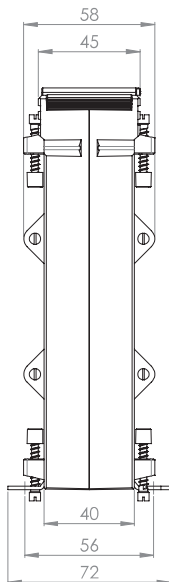

### Plug-in current transformer

Bus bar 1            128 x 38 mm  
 Round conductor    38 mm  
 Transformer width   100 mm  
 Height                175 mm  
 Depth                 58 mm

Primary current [A]	Burden [VA]	Secondary current [A] / Class			
		5 A Cl. 1 Art.-no.	5 A Cl. 0,5 Art.-no.	1 A Cl. 1 Art.-no.	1 A Cl. 0,5 Art.-no.
400	2,5	94041	94011	94241	94211
	5	94042		94242	
500	2,5	94043	94013	94243	94213
	5	94044		94244	
600	2,5	94045	94015	94245	94215
	5	94046		94246	
750	2,5	94047	94017	94247	94217
	5	94048		94248	
800	5	94049	94019	94249	94219
	10	94050		94250	
1000	10	94051	94021	94251	94221
	15	94052		94252	
1200	10	94053	94023	94253	94223
	15	94054		94254	
1250	10	94055	94025	94255	94225
	15	94056		94256	
1500	15	94057	94027	94257	94227
	30	94058		94258	
2000	15	94059	94029	94259	94229
	30	94060		94260	
2500	15	94061	94031	94261	94231
	30	94062		94262	

		Art.-no.
	<b>Snap-on mounting</b>	-
	<b>Sealed shutter, type C</b>	<b>59042</b>