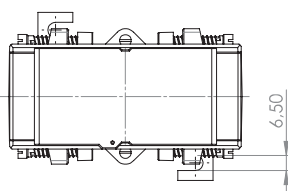

### Plug-in current transformer

Bus bar 1            128 x 38 mm  
 Round conductor    38 mm  
 Transformer width   100 mm  
 Height                175 mm  
 Depth                 58 mm

Primary current [A]	Burden [VA]	Secondary current [A] / Class			
		5 A Cl. 1 Art.-no.	5 A Cl. 0,5 Art.-no.	1 A Cl. 1 Art.-no.	1 A Cl. 0,5 Art.-no.
400	2,5	94041	94011	94241	94211
	5	94042		94242	
500	2,5	94043	94013	94243	94213
	5	94044		94244	
600	2,5	94045	94015	94245	94215
	5	94046		94246	
750	2,5	94047	94017	94247	94217
	5	94048		94248	
800	5	94049	94019	94249	94219
	10	94050		94250	
1000	10	94051	94021	94251	94221
	15	94052		94252	
1200	10	94053	94023	94253	94223
	15	94054		94254	
1250	10	94055	94025	94255	94225
	15	94056		94256	
1500	15	94057	94027	94257	94227
	30	94058		94258	
2000	15	94059	94029	94259	94229
	30	94060		94260	
2500	15	94061	94031	94261	94231
	30	94062		94262	