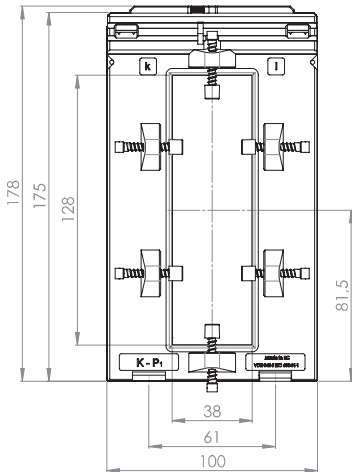

### Plug-in current transformer

Bus bar 1            128 x 38 mm  
 Round conductor    38 mm  
 Transformer width   100 mm  
 Height                175 mm  
 Depth                 58 mm

Primary current [A]	Burden [VA]	Secondary current [A] / Class			
		5 A Cl. 1 Art.-no.	5 A Cl. 0,5 Art.-no.	1 A Cl. 1 Art.-no.	1 A Cl. 0,5 Art.-no.
400	2,5	94041	94011	94241	94211
	5	94042		94242	
500	2,5	94043	94013	94243	94213
	5	94044		94244	
600	2,5	94045	94015	94245	94215
	5	94046		94246	
750	2,5	94047	94017	94247	94217
	5	94048		94248	
800	5	94049	94019	94249	94219
	10	94050		94250	
1000	10	94051	94021	94251	94221
	15	94052		94252	
1200	10	94053	94023	94253	94223
	15	94054		94254	
1250	10	94055	94025	94255	94225
	15	94056		94256	
1500	15	94057	94027	94257	94227
	30	94058		94258	
2000	15	94059	94029	94259	94229
	30	94060		94260	
2500	15	94061	94031	94261	94231
	30	94062		94262	

		Art.-no.
	<b>Snap-on mounting</b>	-
	<b>Sealed shutter, type C</b>	<b>59042</b>