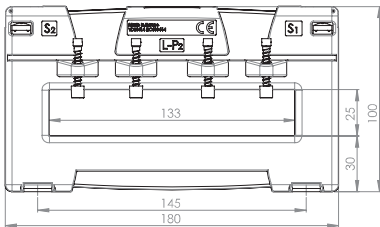

ASK 130.3

Plug-in current transformer

Bus bar 1 130 x 25 mm
 Round conductor 25 mm
 Transformer width 180 mm
 Height 100 mm
 Depth 50 mm

Primary current [A]	Burden [VA]	Secondary current [A] / Class				
		5 A Cl. 1 Art.-no.	5 A Cl. 0,5 Art.-no.	5 A Cl. 0,2s Art.-no.	1 A Cl. 1 Art.-no.	1 A Cl. 0,5 Art.-no.
300	2,5	I50-1900D	I50-1901D		I50-1910D	I50-1911D
	5	I50-1900F	I50-1901F		I50-1910F	I50-1911F
400	2,5	I50-2000D	I50-2001D		I50-2010D	I50-2011D
	5	I50-2000F	I50-2001F		I50-2010F	I50-2011F
	10	I50-2000H			I50-2010H	
500	2,5	I50-2100D	I50-2101D		I50-2110D	I50-2111D
	5	I50-2100F	I50-2101F		I50-2110F	I50-2111F
	10	I50-2100H	I50-2101H		I50-2110H	I50-2111H
600	2,5	I50-2200D	I50-2201D		I50-2210D	I50-2211D
	5	I50-2200F	I50-2201F		I50-2210F	I50-2211F
	10	I50-2200H	I50-2201H		I50-2210H	I50-2211H
	15	I50-2200J			I50-2210J	
750	2,5	I50-2300D	I50-2301D	V50-2304D	I50-2310D	I50-2311D
	5	I50-2300F	I50-2301F		I50-2310F	I50-2311F
	10	I50-2300H	I50-2301H		I50-2310H	I50-2311H
	15	I50-2300J	I50-2301J		I50-2310J	I50-2311J
1000	5	I50-2500F	I50-2501F	V50-2504F	I50-2510F	I50-2511F
	10	I50-2500H	I50-2501H	V50-2504H	I50-2510H	I50-2511H
	15	I50-2500J	I50-2501J		I50-2510J	I50-2511J
	30	I50-2500L			I50-2510L	
1200	5	I50-2600F	I50-2601F	V50-2604F	I50-2610F	I50-2611F
	10	I50-2600H	I50-2601H	V50-2604H	I50-2610H	I50-2611H
	15	I50-2600J	I50-2601J		I50-2610J	I50-2611J
	30	I50-2600L			I50-2610L	
1250	5	I50-2700F	I50-2701F	V50-2704F	I50-2710F	I50-2711F
	10	I50-2700H	I50-2701H	V50-2704H	I50-2710H	I50-2711H
	15	I50-2700J	I50-2701J	V50-2704J	I50-2710J	I50-2711J
	30	I50-2700L			I50-2710L	
1500	5	I50-2800F	I50-2801F	V50-2804F	I50-2810F	I50-2811F
	10	I50-2800H	I50-2801H	V50-2804H	I50-2810H	I50-2811H
	15	I50-2800J	I50-2801J	V50-2804J	I50-2810J	I50-2811J
	30	I50-2800L	I50-2801L		I50-2810L	I50-2811L
1600	5	I50-2900F	I50-2901F	V50-2904F	I50-2910F	I50-2911F
	10	I50-2900H	I50-2901H	V50-2904H	I50-2910H	I50-2911H
	15	I50-2900J	I50-2901J	V50-2904J	I50-2910J	I50-2911J
	30	I50-2900L	I50-2901L		I50-2910L	I50-2911L