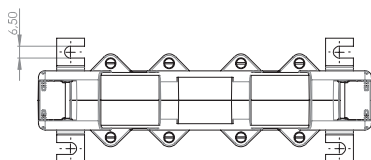

ASK 130.3

Plug-in current transformer

Bus bar 1 130 x 25 mm
 Round conductor 25 mm
 Transformer width 180 mm
 Height 100 mm
 Depth 50 mm

Primary current [A]	Burden [VA]	Secondary current [A] / Class				
		5 A Cl. 1 Art.-no.	5 A Cl. 0,5 Art.-no.	5 A Cl. 0,2s Art.-no.	1 A Cl. 1 Art.-no.	1 A Cl. 0,5 Art.-no.
300	2,5	I50-1900D	I50-1901D		I50-1910D	I50-1911D
	5	I50-1900F	I50-1901F		I50-1910F	I50-1911F
400	2,5	I50-2000D	I50-2001D		I50-2010D	I50-2011D
	5	I50-2000F	I50-2001F		I50-2010F	I50-2011F
	10	I50-2000H			I50-2010H	
500	2,5	I50-2100D	I50-2101D		I50-2110D	I50-2111D
	5	I50-2100F	I50-2101F		I50-2110F	I50-2111F
	10	I50-2100H	I50-2101H		I50-2110H	I50-2111H
600	2,5	I50-2200D	I50-2201D		I50-2210D	I50-2211D
	5	I50-2200F	I50-2201F		I50-2210F	I50-2211F
	10	I50-2200H	I50-2201H		I50-2210H	I50-2211H
	15	I50-2200J			I50-2210J	
750	2,5	I50-2300D	I50-2301D	V50-2304D	I50-2310D	I50-2311D
	5	I50-2300F	I50-2301F		I50-2310F	I50-2311F
	10	I50-2300H	I50-2301H		I50-2310H	I50-2311H
	15	I50-2300J	I50-2301J		I50-2310J	I50-2311J
1000	5	I50-2500F	I50-2501F	V50-2504F	I50-2510F	I50-2511F
	10	I50-2500H	I50-2501H	V50-2504H	I50-2510H	I50-2511H
	15	I50-2500J	I50-2501J		I50-2510J	I50-2511J
	30	I50-2500L			I50-2510L	
1200	5	I50-2600F	I50-2601F	V50-2604F	I50-2610F	I50-2611F
	10	I50-2600H	I50-2601H	V50-2604H	I50-2610H	I50-2611H
	15	I50-2600J	I50-2601J		I50-2610J	I50-2611J
	30	I50-2600L			I50-2610L	
1250	5	I50-2700F	I50-2701F	V50-2704F	I50-2710F	I50-2711F
	10	I50-2700H	I50-2701H	V50-2704H	I50-2710H	I50-2711H
	15	I50-2700J	I50-2701J	V50-2704J	I50-2710J	I50-2711J
	30	I50-2700L			I50-2710L	
1500	5	I50-2800F	I50-2801F	V50-2804F	I50-2810F	I50-2811F
	10	I50-2800H	I50-2801H	V50-2804H	I50-2810H	I50-2811H
	15	I50-2800J	I50-2801J	V50-2804J	I50-2810J	I50-2811J
	30	I50-2800L	I50-2801L		I50-2810L	I50-2811L
1600	5	I50-2900F	I50-2901F	V50-2904F	I50-2910F	I50-2911F
	10	I50-2900H	I50-2901H	V50-2904H	I50-2910H	I50-2911H
	15	I50-2900J	I50-2901J	V50-2904J	I50-2910J	I50-2911J
	30	I50-2900L	I50-2901L		I50-2910L	I50-2911L