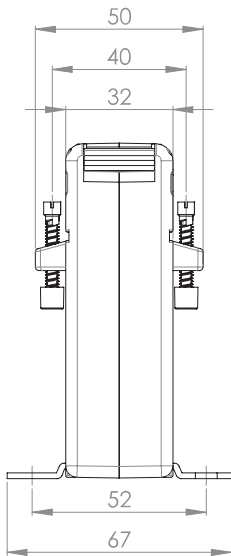

ASK 130.3

Plug-in current transformer

Bus bar 1 130 x 25 mm
 Round conductor 25 mm
 Transformer width 180 mm
 Height 100 mm
 Depth 50 mm

Primary current [A]	Burden [VA]	Secondary current [A] / Class				
		5 A Cl. 1 Art.-no.	5 A Cl. 0,5 Art.-no.	5 A Cl. 0,2s Art.-no.	1 A Cl. 1 Art.-no.	1 A Cl. 0,5 Art.-no.
300	2,5	I50-1900D	I50-1901D		I50-1910D	I50-1911D
	5	I50-1900F	I50-1901F		I50-1910F	I50-1911F
400	2,5	I50-2000D	I50-2001D		I50-2010D	I50-2011D
	5	I50-2000F	I50-2001F		I50-2010F	I50-2011F
	10	I50-2000H			I50-2010H	
500	2,5	I50-2100D	I50-2101D		I50-2110D	I50-2111D
	5	I50-2100F	I50-2101F		I50-2110F	I50-2111F
	10	I50-2100H	I50-2101H		I50-2110H	I50-2111H
600	2,5	I50-2200D	I50-2201D		I50-2210D	I50-2211D
	5	I50-2200F	I50-2201F		I50-2210F	I50-2211F
	10	I50-2200H	I50-2201H		I50-2210H	I50-2211H
	15	I50-2200J			I50-2210J	
750	2,5	I50-2300D	I50-2301D	V50-2304D	I50-2310D	I50-2311D
	5	I50-2300F	I50-2301F		I50-2310F	I50-2311F
	10	I50-2300H	I50-2301H		I50-2310H	I50-2311H
	15	I50-2300J	I50-2301J		I50-2310J	I50-2311J
1000	5	I50-2500F	I50-2501F	V50-2504F	I50-2510F	I50-2511F
	10	I50-2500H	I50-2501H	V50-2504H	I50-2510H	I50-2511H
	15	I50-2500J	I50-2501J		I50-2510J	I50-2511J
	30	I50-2500L			I50-2510L	
1200	5	I50-2600F	I50-2601F	V50-2604F	I50-2610F	I50-2611F
	10	I50-2600H	I50-2601H	V50-2604H	I50-2610H	I50-2611H
	15	I50-2600J	I50-2601J		I50-2610J	I50-2611J
	30	I50-2600L			I50-2610L	
1250	5	I50-2700F	I50-2701F	V50-2704F	I50-2710F	I50-2711F
	10	I50-2700H	I50-2701H	V50-2704H	I50-2710H	I50-2711H
	15	I50-2700J	I50-2701J	V50-2704J	I50-2710J	I50-2711J
	30	I50-2700L			I50-2710L	
1500	5	I50-2800F	I50-2801F	V50-2804F	I50-2810F	I50-2811F
	10	I50-2800H	I50-2801H	V50-2804H	I50-2810H	I50-2811H
	15	I50-2800J	I50-2801J	V50-2804J	I50-2810J	I50-2811J
	30	I50-2800L	I50-2801L		I50-2810L	I50-2811L
1600	5	I50-2900F	I50-2901F	V50-2904F	I50-2910F	I50-2911F
	10	I50-2900H	I50-2901H	V50-2904H	I50-2910H	I50-2911H
	15	I50-2900J	I50-2901J	V50-2904J	I50-2910J	I50-2911J
	30	I50-2900L	I50-2901L		I50-2910L	I50-2911L