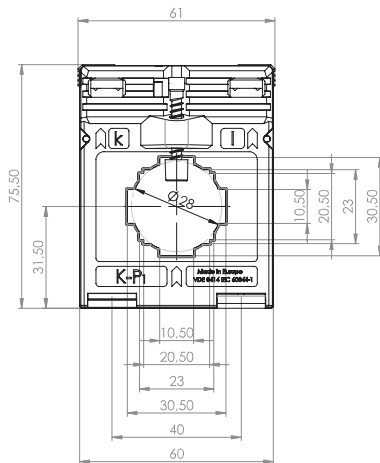

ASK 31.4

Plug-in current transformer

Bus bar 1 30 x 10 mm
 Bus bar 2 2 x 20 x 10 mm
 Round conductor 28 mm
 Transformer width 61 mm
 Height 75,5 mm
 Depth 58 mm

Primary current [A]	Burden [VA]	Secondary current [A] / Class				
		5 A Cl. 1 Art.-no.	5 A Cl. 0,5 Art.-no.	5 A Cl. 0,2s Art.-no.	1 A Cl. 1 Art.-no.	1 A Cl. 0,5 Art.-no.
50	1,25	8157			8357	
	1,5	8038				
60	1,25	8158			8358	
	1,5	8039			8239	
75	1,5	8041			8241	
	2,5	8042			8242	
80	1,5	8043			8243	
	2,5	8044			8244	
100	1,5	8045	8011		8245	8211
	2,5	8046	8010		8246	8210
	3,75	8152			8276	
150	1,5	8048	8012	V14-1604C	8248	8212
	2,5	8049	8013	V14-1604D	8249	8213
	5	8050	8410		8250	
200	2,5	8052	8014	V14-1704D	8252	8214
	5	8053	8015	V14-1704F	8253	8215
	7,5	8161			8281	
250	10				8254	
	2,5	8055	8016	V14-1804D	8255	8216
	5	8056	8017	V14-1804F	8256	8217
300	10	8057			8257	
	2,5	8059	8018	V14-1904D	8259	8218
	5	8060	8019	V14-1904F	8260	8219
400	10	8061	8020		8261	8220
	15				8262	
	2,5	8063	8021	V14-2004D	8263	8221
500	5	8064	8022	V14-2004F	8264	8222
	10	8065	8023		8265	8223
	15				8266	
600	2,5	8067	8025	V14-2104D	8267	8225
	5	8068	8026	V14-2104F	8268	8226
	10	8069	8027		8269	8227
750	2,5	8071	8029	V14-2204D	8271	8229
	5	8072	8030	V14-2204F	8272	8230
	10	8073	8031	V14-2204H	8273	8231
750	15	8074	8032		8274	8232
	2,5	8153	8033	V14-2304D	8353	8233
	5	8154	8034	V14-2304F	8354	8234
	10	8155	8035	V14-2304H	8355	8235
	15	8156	8036		8356	8236

		Art.-no.
	Snap-on mounting, type B	54011
	Sealed shutter, type B	59041