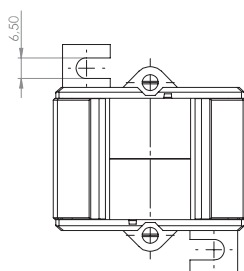

ASK 31.4

Plug-in current transformer

Bus bar 1 30 x 10 mm
 Bus bar 2 2 x 20 x 10 mm
 Round conductor 28 mm
 Transformer width 61 mm
 Height 75,5 mm
 Depth 58 mm

Primary current [A]	Burden [VA]	Secondary current [A] / Class				
		5 A Cl. 1 Art.-no.	5 A Cl. 0,5 Art.-no.	5 A Cl. 0,2s Art.-no.	1 A Cl. 1 Art.-no.	1 A Cl. 0,5 Art.-no.
50	1,25	8157			8357	
	1,5	8038				
60	1,25	8158			8358	
	1,5	8039			8239	
75	1,5	8041			8241	
	2,5	8042			8242	
80	1,5	8043			8243	
	2,5	8044			8244	
100	1,5	8045	8011		8245	8211
	2,5	8046	8010		8246	8210
	3,75	8152			8276	
150	1,5	8048	8012	V14-1604C	8248	8212
	2,5	8049	8013	V14-1604D	8249	8213
	5	8050	8410		8250	
200	2,5	8052	8014	V14-1704D	8252	8214
	5	8053	8015	V14-1704F	8253	8215
	7,5	8161			8281	
250	10				8254	
	2,5	8055	8016	V14-1804D	8255	8216
	5	8056	8017	V14-1804F	8256	8217
300	10	8057			8257	
	2,5	8059	8018	V14-1904D	8259	8218
	5	8060	8019	V14-1904F	8260	8219
400	10	8061	8020		8261	8220
	15				8262	
	2,5	8063	8021	V14-2004D	8263	8221
500	5	8064	8022	V14-2004F	8264	8222
	10	8065	8023		8265	8223
	15				8266	
600	2,5	8067	8025	V14-2104D	8267	8225
	5	8068	8026	V14-2104F	8268	8226
	10	8069	8027		8269	8227
750	2,5	8071	8029	V14-2204D	8271	8229
	5	8072	8030	V14-2204F	8272	8230
	10	8073	8031	V14-2204H	8273	8231
750	15	8074	8032		8274	8232
	2,5	8153	8033	V14-2304D	8353	8233
	5	8154	8034	V14-2304F	8354	8234
	10	8155	8035	V14-2304H	8355	8235
	15	8156	8036		8356	8236

		Art.-no.
	Snap-on mounting, type B	54011
	Sealed shutter, type B	59041