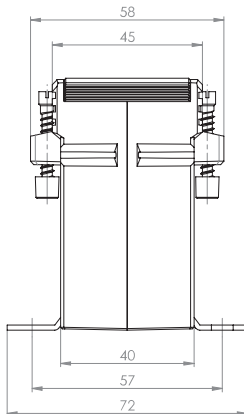

ASK 31.4

Plug-in current transformer

Bus bar 1 30 x 10 mm
 Bus bar 2 2 x 20 x 10 mm
 Round conductor 28 mm
 Transformer width 61 mm
 Height 75,5 mm
 Depth 58 mm

Primary current [A]	Burden [VA]	Secondary current [A] / Class				
		5 A Cl. 1 Art.-no.	5 A Cl. 0,5 Art.-no.	5 A Cl. 0,2s Art.-no.	1 A Cl. 1 Art.-no.	1 A Cl. 0,5 Art.-no.
50	1,25	8157			8357	
	1,5	8038				
60	1,25	8158			8358	
	1,5	8039			8239	
75	1,5	8041			8241	
	2,5	8042			8242	
80	1,5	8043			8243	
	2,5	8044			8244	
100	1,5	8045	8011		8245	8211
	2,5	8046	8010		8246	8210
	3,75	8152			8276	
150	1,5	8048	8012	V14-1604C	8248	8212
	2,5	8049	8013	V14-1604D	8249	8213
	5	8050	8410		8250	
200	2,5	8052	8014	V14-1704D	8252	8214
	5	8053	8015	V14-1704F	8253	8215
	7,5	8161			8281	
250	10				8254	
	2,5	8055	8016	V14-1804D	8255	8216
	5	8056	8017	V14-1804F	8256	8217
300	10	8057			8257	
	2,5	8059	8018	V14-1904D	8259	8218
	5	8060	8019	V14-1904F	8260	8219
400	10	8061	8020		8261	8220
	15				8262	
	2,5	8063	8021	V14-2004D	8263	8221
500	5	8064	8022	V14-2004F	8264	8222
	10	8065	8023		8265	8223
	15				8266	
600	2,5	8067	8025	V14-2104D	8267	8225
	5	8068	8026	V14-2104F	8268	8226
	10	8069	8027		8269	8227
750	2,5	8071	8029	V14-2204D	8271	8229
	5	8072	8030	V14-2204F	8272	8230
	10	8073	8031	V14-2204H	8273	8231
750	15	8074	8032		8274	8232
	2,5	8153	8033	V14-2304D	8353	8233
	5	8154	8034	V14-2304F	8354	8234
	10	8155	8035	V14-2304H	8355	8235
	15	8156	8036		8356	8236

		Art.-no.
	Snap-on mounting, type B	54011
	Sealed shutter, type B	59041